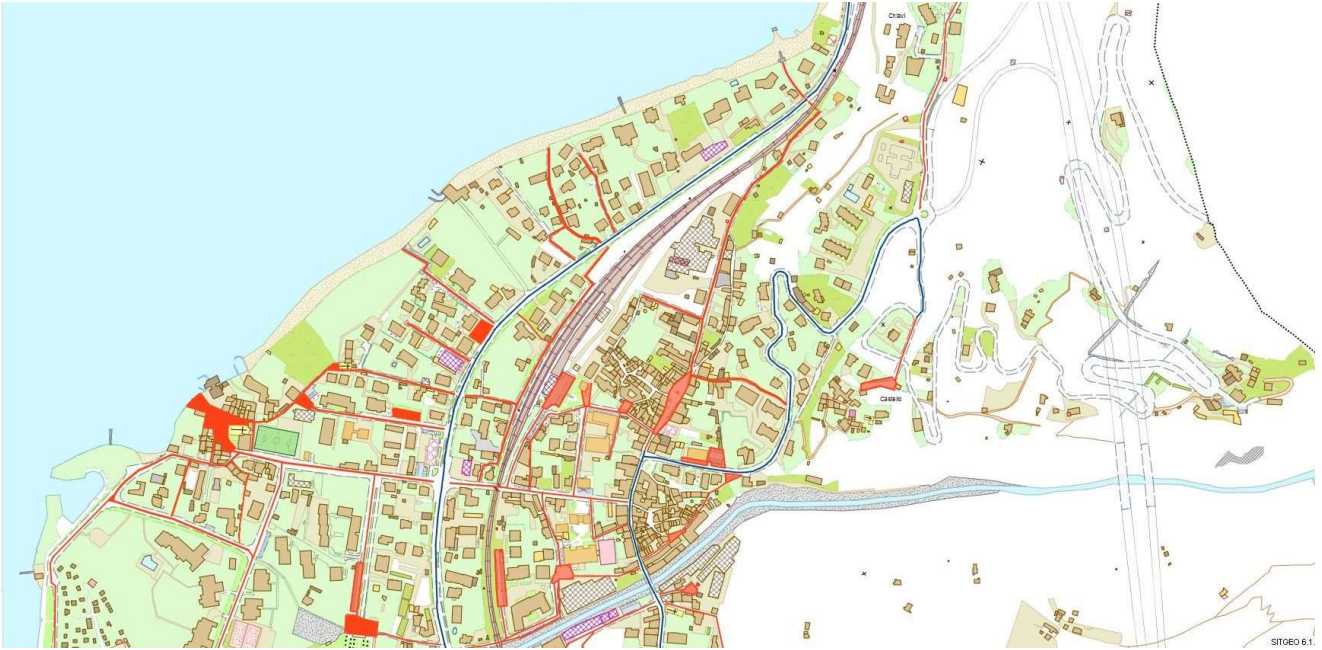

## n° 1.A – DERVIO NORD –

### - Vie segante nell'area DERVIO NORD:

Strada Provinciale 72 – Via Matteotti – Via Badoglio

Strada Provinciale 67 – Via Duca D'Aosta

Strada Provinciale 67 – Via Valvarrone

Parcheggi Via Valvarrone

Frazione Castello - Piazza Parcheggio e ingresso

Via/Piazza Armando Diaz compreso sottopasso lago

Via Sotto i Chiosi

Via alla Cunella

Via XX Settembre

Piazzetta Cavour

Accesso Retro Scuola Infanzia

Piazzetta della Posta

Via San Giovanni Bosco

Via Marconi + Parcheggi

Via Santa Cecilia + Parcheggi

Via Sedeia

Vai Marascia

Sotto passa tra Via Duca D'Aosta e via Matteotti

Via Al Ronchi - Primo Tratto Sentiero del Viandante